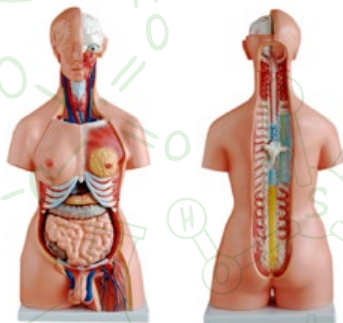

Nombre:
TORSO UNISEX 85 CM.

Descripción:
Modelo de torso unisex con base, medida 85 cm. de PVC presenta la columna vertebral expuesta con vértebras y segmentos de la médula espinal, removibles, una placa del seno femenino, genitales masculinos y femeninos intercambiables. Los órganos femeninos incluyen un feto en el útero. Compuesto por 23 partes: torso, pecho

Precio:
$299.990.- neto

JUEGANA109