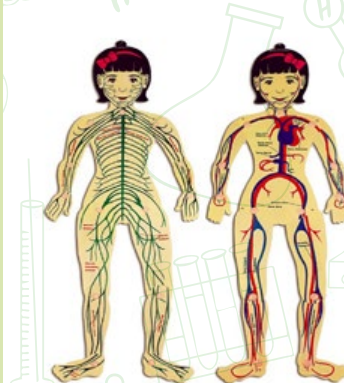

Precio:
\$14.900.- neto

JUEGHAN080

Nombre:
MUÑECO ARTICULADO SISTEMA
OSEO Y MUSCULAR

Descripción:
Muñeco articulado sistema óseo y muscular de 64 cm de alto, promueve el conocimiento sobre cómo es el cuerpo por dentro, además de saber los cuidados que se deben tener en cuanto a ejercicios, vitaminas y minerales, entre otros conocimientos necesarios que propiciarán la autoestima y la autonomía en el niño y niña. Incluye 1 guía instructiva.

Precio:
\$14.450.- neto

JUEGHAN081

Nombre:
MUÑECO ARTICULADO NIÑA
SISTEMA NERVIOSO
Y CIRCULATORIO

Descripción:
Muñeco articulado niña sistema nervioso y circulatorio de 64 cm de alto, promueve el conocimiento sobre cómo es el cuerpo por dentro, además de saber los cuidados que se deben tener, entre otros conocimientos necesarios que propiciarán la autoestima y la autonomía en el niño y niña. Incluye 1 guía instructiva. Presentación en estuche plástico.