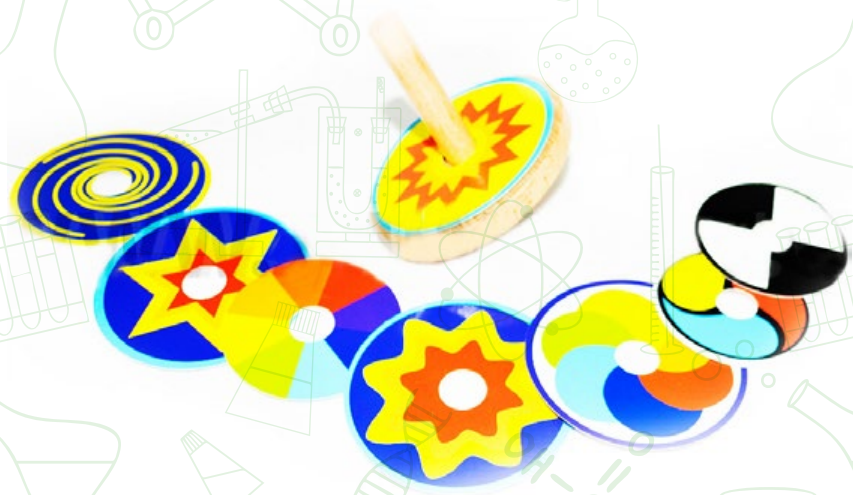

Precio:
\$32.800.- neto

JUEGZHE326

Nombre:
GIROSCOPIO

Descripción:
Giroscopio madera natural con medidas 5,5 x 5,5 cm. Incluye 8 fichas de cartón ilustradas con diferentes gamas de colores y diseños, de 4 cm de diámetro. Presentación en caja de cartón con medidas 5,5 X 5,5 X 5,5 CM.