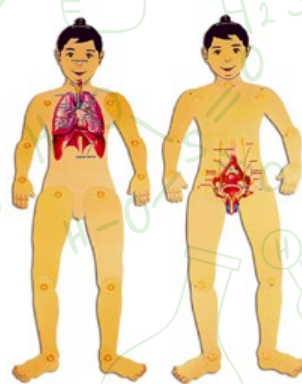

JUEGHAN080

Nombre:
MUÑECO ARTICULADO SISTEMA
OSEO Y MUSCULAR

Descripción:
Muñeco articulado sistema óseo y muscular de 64 cm de alto, promueve el conocimiento sobre cómo es el cuerpo por dentro, además de saber los cuidados que se deben tener en cuanto a ejercicios, vitaminas y minerales, entre otros conocimientos necesarios que propiciarán la autoestima y la autonomía en el niño y niña. Incluye 1 guía instructiva.

Precio:
$14.450.- neto

JUEGHAN081

Nombre:
MUÑECO ARTICULADO NIÑA
SISTEMA NERVIOSO
Y CIRCULATORIO

Descripción:
Muñeco articulado niña sistema nervioso y circulatorio de 64 cm de alto, promueve el conocimiento sobre cómo es el cuerpo por dentro, además de saber los cuidados que se deben tener, entre otros conocimientos necesarios que propiciarán la autoestima y la autonomía en el niño y niña. Incluye 1 guía instructiva. Presentación en estuche plástico.

Precio:
$14.450.- neto

JUEGHAN082

Nombre:
MUÑECO ARTICULADO NIÑA
SISTEMA DIGESTIVO
Y REPRODUCTIVO

Descripción:
Muñeco articulado niña sistema digestivo y reproductor de 64 cm de alto, promueve el conocimiento sobre cómo es el cuerpo por dentro, además de saber los cuidados que se deben tener. Incluye 1 guía instructiva. Presentación en estuche plástico.

Precio:
$14.450.- neto

JUEGHAN083

Nombre:
MUÑECO ARTICULADO NIÑO
SISTEMA RESPIRATORIO
Y REPRODUCTIVO

Descripción:
Muñeco articulado niño: sistema respiratorio y reproductor de 64 cm de alto, promueve en el niño y niña el conocimiento sobre cómo es el cuerpo por dentro, además de saber los cuidados que se deben tener para una vida sana. Incluye 1 guía instructiva. Presentación en estuche plástico.

Precio:
$14.450.- neto

JUEGHAN085

Nombre:
ROMPECABEZAS 10 EN 1
COMO NACEN LOS BEBES