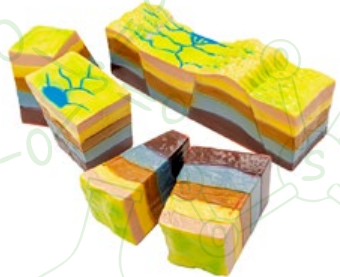

Precio:
\$4.390.- neto

EXPERIMENTOS Y EXPLORACIÓN

JUEGANA079

Nombre:
MODELO FORMACIÓN DE LA TIERRA

Descripción:
Modelo formación de la tierra fabricado en material de fibra de vidrio recubierto, pintado a mano, que promueve el conocimiento de sus diferentes capas como: el núcleo interno, externo, manto, manto superior y corteza. Presentación en caja de cartón medidas 35 x 19 x 63 cm.

Precio:
\$47.500.- neto

JUEGANA080

Nombre:
MODELO DE SISMO TERRESTRE

Descripción:
Modelo de sismo terrestre, fabricado en material de fibra de vidrio recubierto, pintado a mano. Ideal para demostrar la formación y distribución de la topografía del fondo marino, el círculo interno de la tierra, el movimiento de la corteza, los sismos y terremotos con medidas 47 x 17 x 33 cm. Presentación en caja de cartón medidas 35 x 19 x 63 cm.

Precio:
\$99.950.- neto

JUEGANA086

Nombre:
MODELO CORTEZA TERRESTRE

Descripción:
Modelo de corteza terrestre material de fibra de vidrio recubierto, pintado a mano, compuesto por 6 piezas entre 16 x 8 x 11 cm. y 44,5 x 13,5 x 11 cm. Promueve el conocimiento de las diferentes capas de la corteza terrestre como el núcleo interno, externo, manto, manto superior y corteza. Presentación en caja de cartón medidas 26