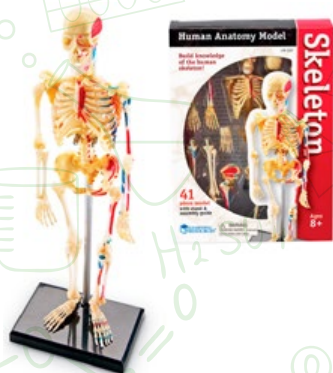

Precio:
\$14.900.- neto

ESQUEDU001

Nombre:
ESQUELETO

Descripción:
Mini esqueleto de material plástico altamente resistente, con medidas 46cm de alto, sostenido sobre soporte de ABS. Herramienta educativa de gran utilidad para el estudio de la estructura ósea humana.

Precio:
\$18.690.- neto

JUEGLEA221

Nombre:
ESQUELETO 23 CM 41 PIEZAS

Descripción:
Set compuesto por 41 piezas plásticas del cuerpo humano tales como cráneo, caja torácica, húmero, columna vertebral, radio, cúbito, mano, pelvis, fémur, tibia, peroné, los pies y el sistema circulatorio. El esqueleto armado mide 23 cm. Fomenta la exploración de cómo los huesos soportan el cuerpo, cómo se relacionan con el sistema circulatorio y cómo protegen los órganos del sistema. Incluye instrucciones y soporte.