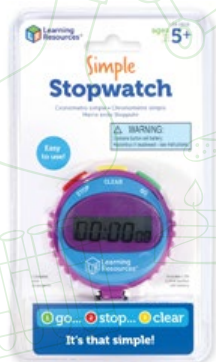

JUEGLEA542

Nombre:
CRONÓMETRO ESCOLAR

Descripción:
Cronómetro Ideal para carreras, juegos y otras actividades cronometradas, este cronómetro es fácil de usar, lo que lo hace perfecto tanto para niños como para adultos.

Precio:
$12.500.- neto

JUEGLEA555