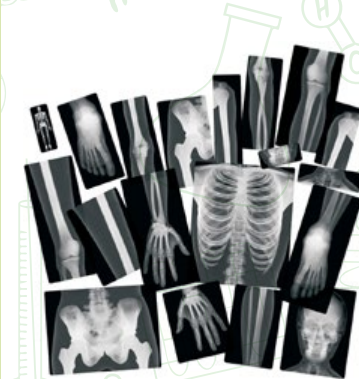

Nombre:
SET DE 18 LÁMINAS DE RAYOS X

Descripción:
Set de 18 laminas de rayos X reproducidas en tamaño real, medida total del esqueleto de 1,5 m. Permite a los niños conocer las características de cada parte del esqueleto humano y organizar las diferentes radiografías completando la totalidad del cuerpo a escala real. Incluye guía de profesor. Material plástico.

Precio:
$63.300.- neto

JUEGANA059