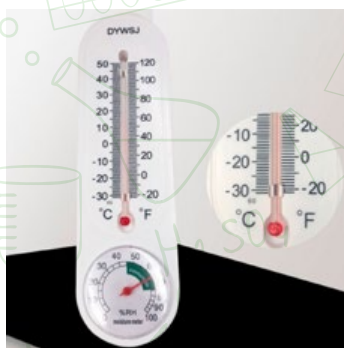

Precio:
\$4.900.- neto

JUEGANA108

Nombre:
TERMÓMETRO ESCOLAR

Descripción:
Termómetro escolar con cubierta plástica resistente, posee además un medidor de humedad, medidas 19 x 4 cm. Posee un rango de -30 A 50 C° o 20 a 120° grados centígrados. Ideal para el uso escolar. Presentación envase plástico medidas 20 cm x 5 cm