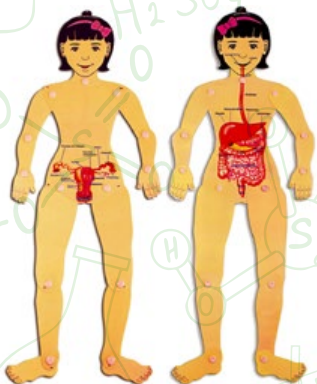

Nombre:
MUÑECO ARTICULADO NIÑA
SISTEMA DIGESTIVO
Y REPRODUCTIVO

Descripción:
Muñeco articulado niña sistema digestivo y reproductor de 64 cm de alto, promueve el conocimiento sobre cómo es el cuerpo por dentro, además de saber los cuidados que se deben tener. Incluye 1 guía instructiva. Presentación en estuche plástico.

Precio:
$14.450.- neto

JUEGHAN083