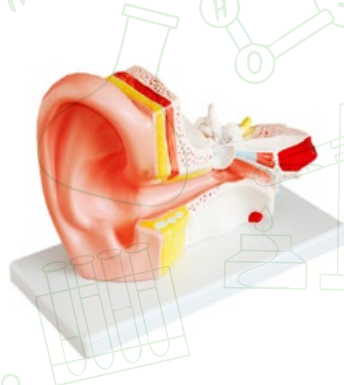

MODELO ANATÓMICO

JUEGANA026

Nombre:
MODELO OÍDO COMPLETO

Descripción:
Modelo de oído completo, muestra todas las estructuras principales relacionadas con la audición y el equilibrio. Compuesto en 2 partes, 3 veces ampliadas. Montado en base de plástico. Tamaño: 32 x 16 x 11 cm. Presentación en caja de cartón medidas 31 x 20 x 14 cm.

Precio:
$29.900.- neto

JUEGANA043