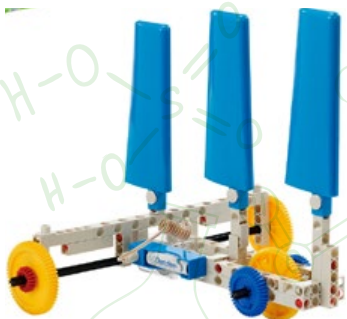

Nombre:
SET DE EXPERIMENTACIÓN EÓLICA
133 PIEZAS

Descripción:
Set de experimentación eólica, compuesto por 133 piezas de medidas entre 1 y 30 cm, para construir 2 molinos de viento y 6 modelos de vehículos. Desarrolla el aprendizaje en energía renovable, coordinación motriz, atención, concentración, clasificación y razonamiento lógico

Precio:
$24.500.- neto

JUEGGEN065