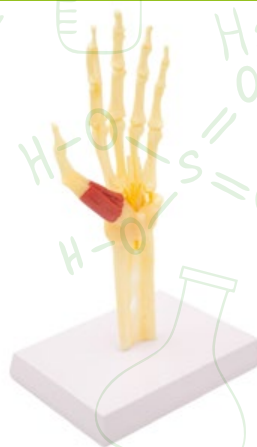

Precio:
\$49.990.- neto

JUEGANA061

Nombre:
COLUMNA VERTEBRAL
CON PELVIS Y FEMUR

Descripción:
Diseñada como soporte visual para cursos de fisiología y anatomía. También se puede utilizar para el estudio de la morfología de la columna vertebral y las articulaciones. Muestra todas las características significativas de cada vértebra, incluyendo la médula espinal, las raíces nerviosas, la arteria vertebral, una hernia discal y la muesca vertebral. Material plástico PVC, de medidas 81 cm, con base cromada incluida.

Precio:
\$89.500.- neto

JUEGANA030

Nombre:
MODELO MANO Y MUÑECA
29 X 9 X 4 CM CON SOPORTE

Descripción:
Modelo de tamaño natural de las características de una mano izquierda, de la muñeca y del antebrazo: falanges distales, medias y próximas del pulgar, huesos metacarpianos, ligamentos comunes de la cápsula, músculo tenar, ligamento palmar del carpal, nervio mediano, tendones de los superficiales del digitorum del flexor, triquetrum, pisiforme, hamate, gancho del hamate, y más.